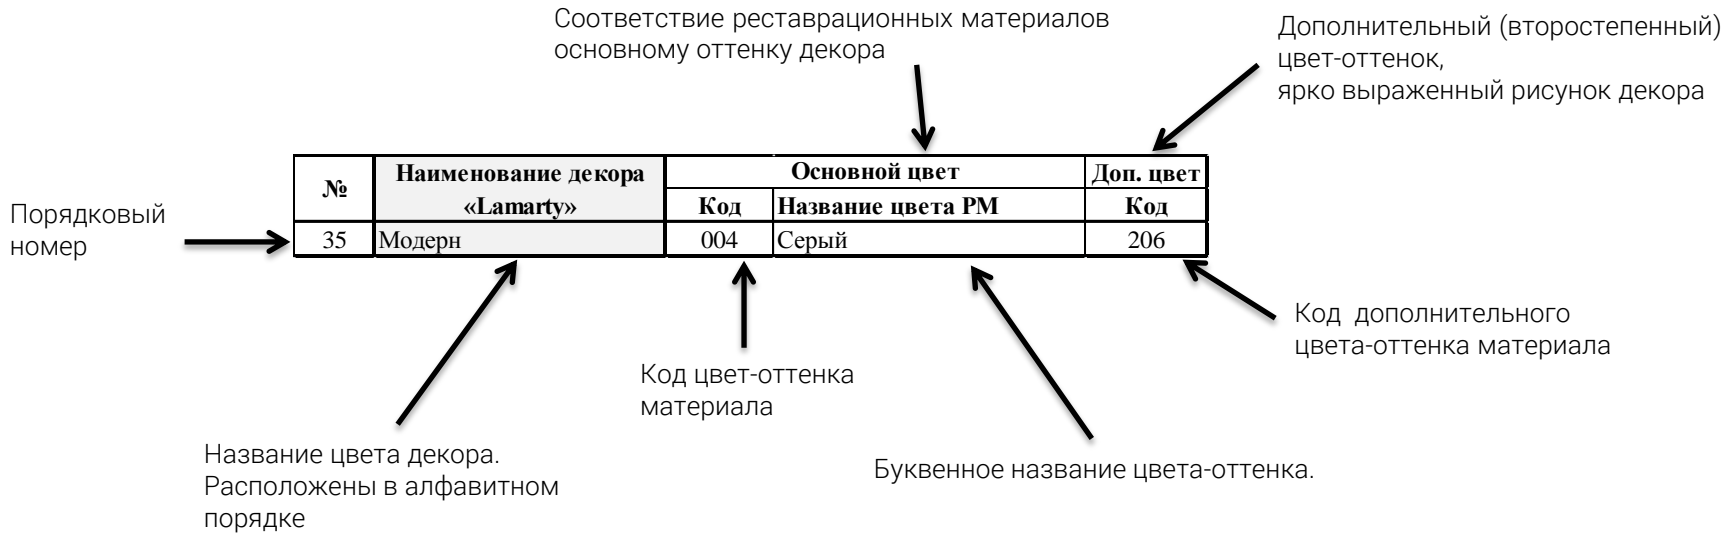

О компании

Компания МАСТЕР СИТИ с 2000г. производит реставрационные материалы для различных сфер и областей применения.

Продукция используется мебельными фабриками на всей территории России и в странах СНГ.

Как подобрать нужный материал?

1. Посмотреть сводные таблицы «применения материалов по видам повреждений» и «свойств материалов»;
2. Позвонить по бесплатному номеру 8 800 100 77 27 и получить подробную консультацию от сотрудника МАСТЕР СИТИ.

Как ориентироваться по ТАБЛИЦЕ СООТВЕТСТВИЯ?